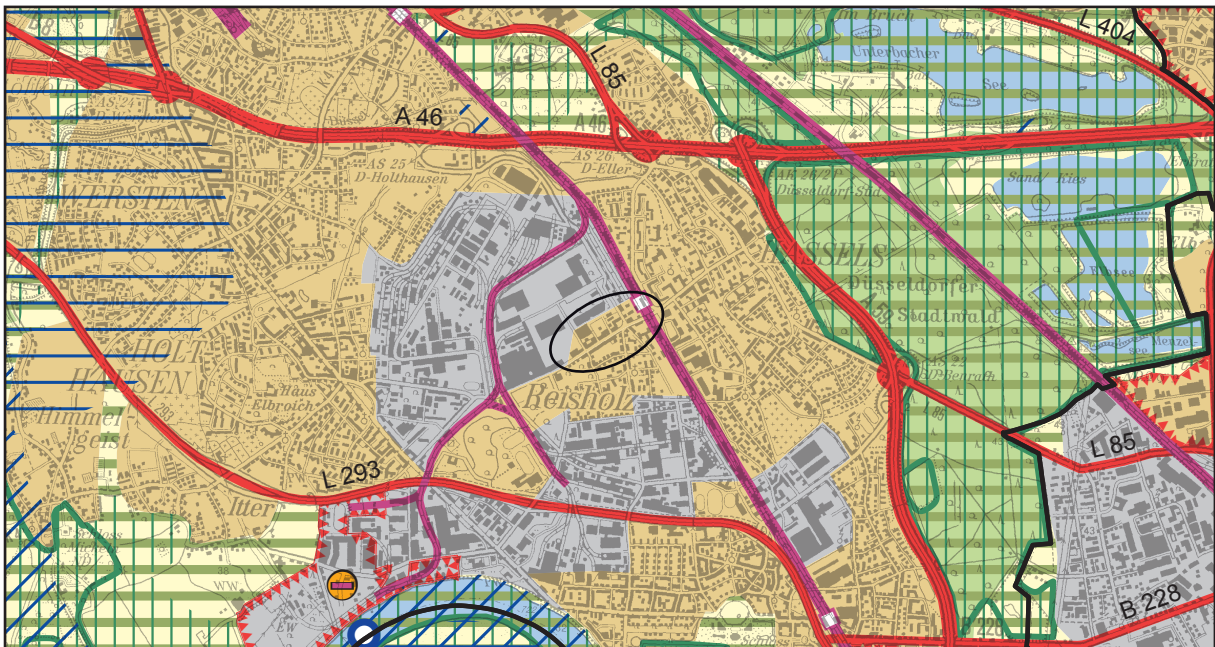

**14. Änderung des Regionalplans Düsseldorf (RPD)
im Gebiet der Stadt Düsseldorf**
(Änderung von GIB in ASB)

Festgestellt durch den Regionalrat am 15. Juni 2023

Angezeigt durch die Regionalplanungsbehörde am 22. Juni 2023

Bekanntgemacht im GV. NRW. Nr. 27 vom 22. September 2023, Seite 1125

Auszug aus den zeichnerischen Festlegungen des Regionalplans Düsseldorf (RPD) in der geänderten Fassung