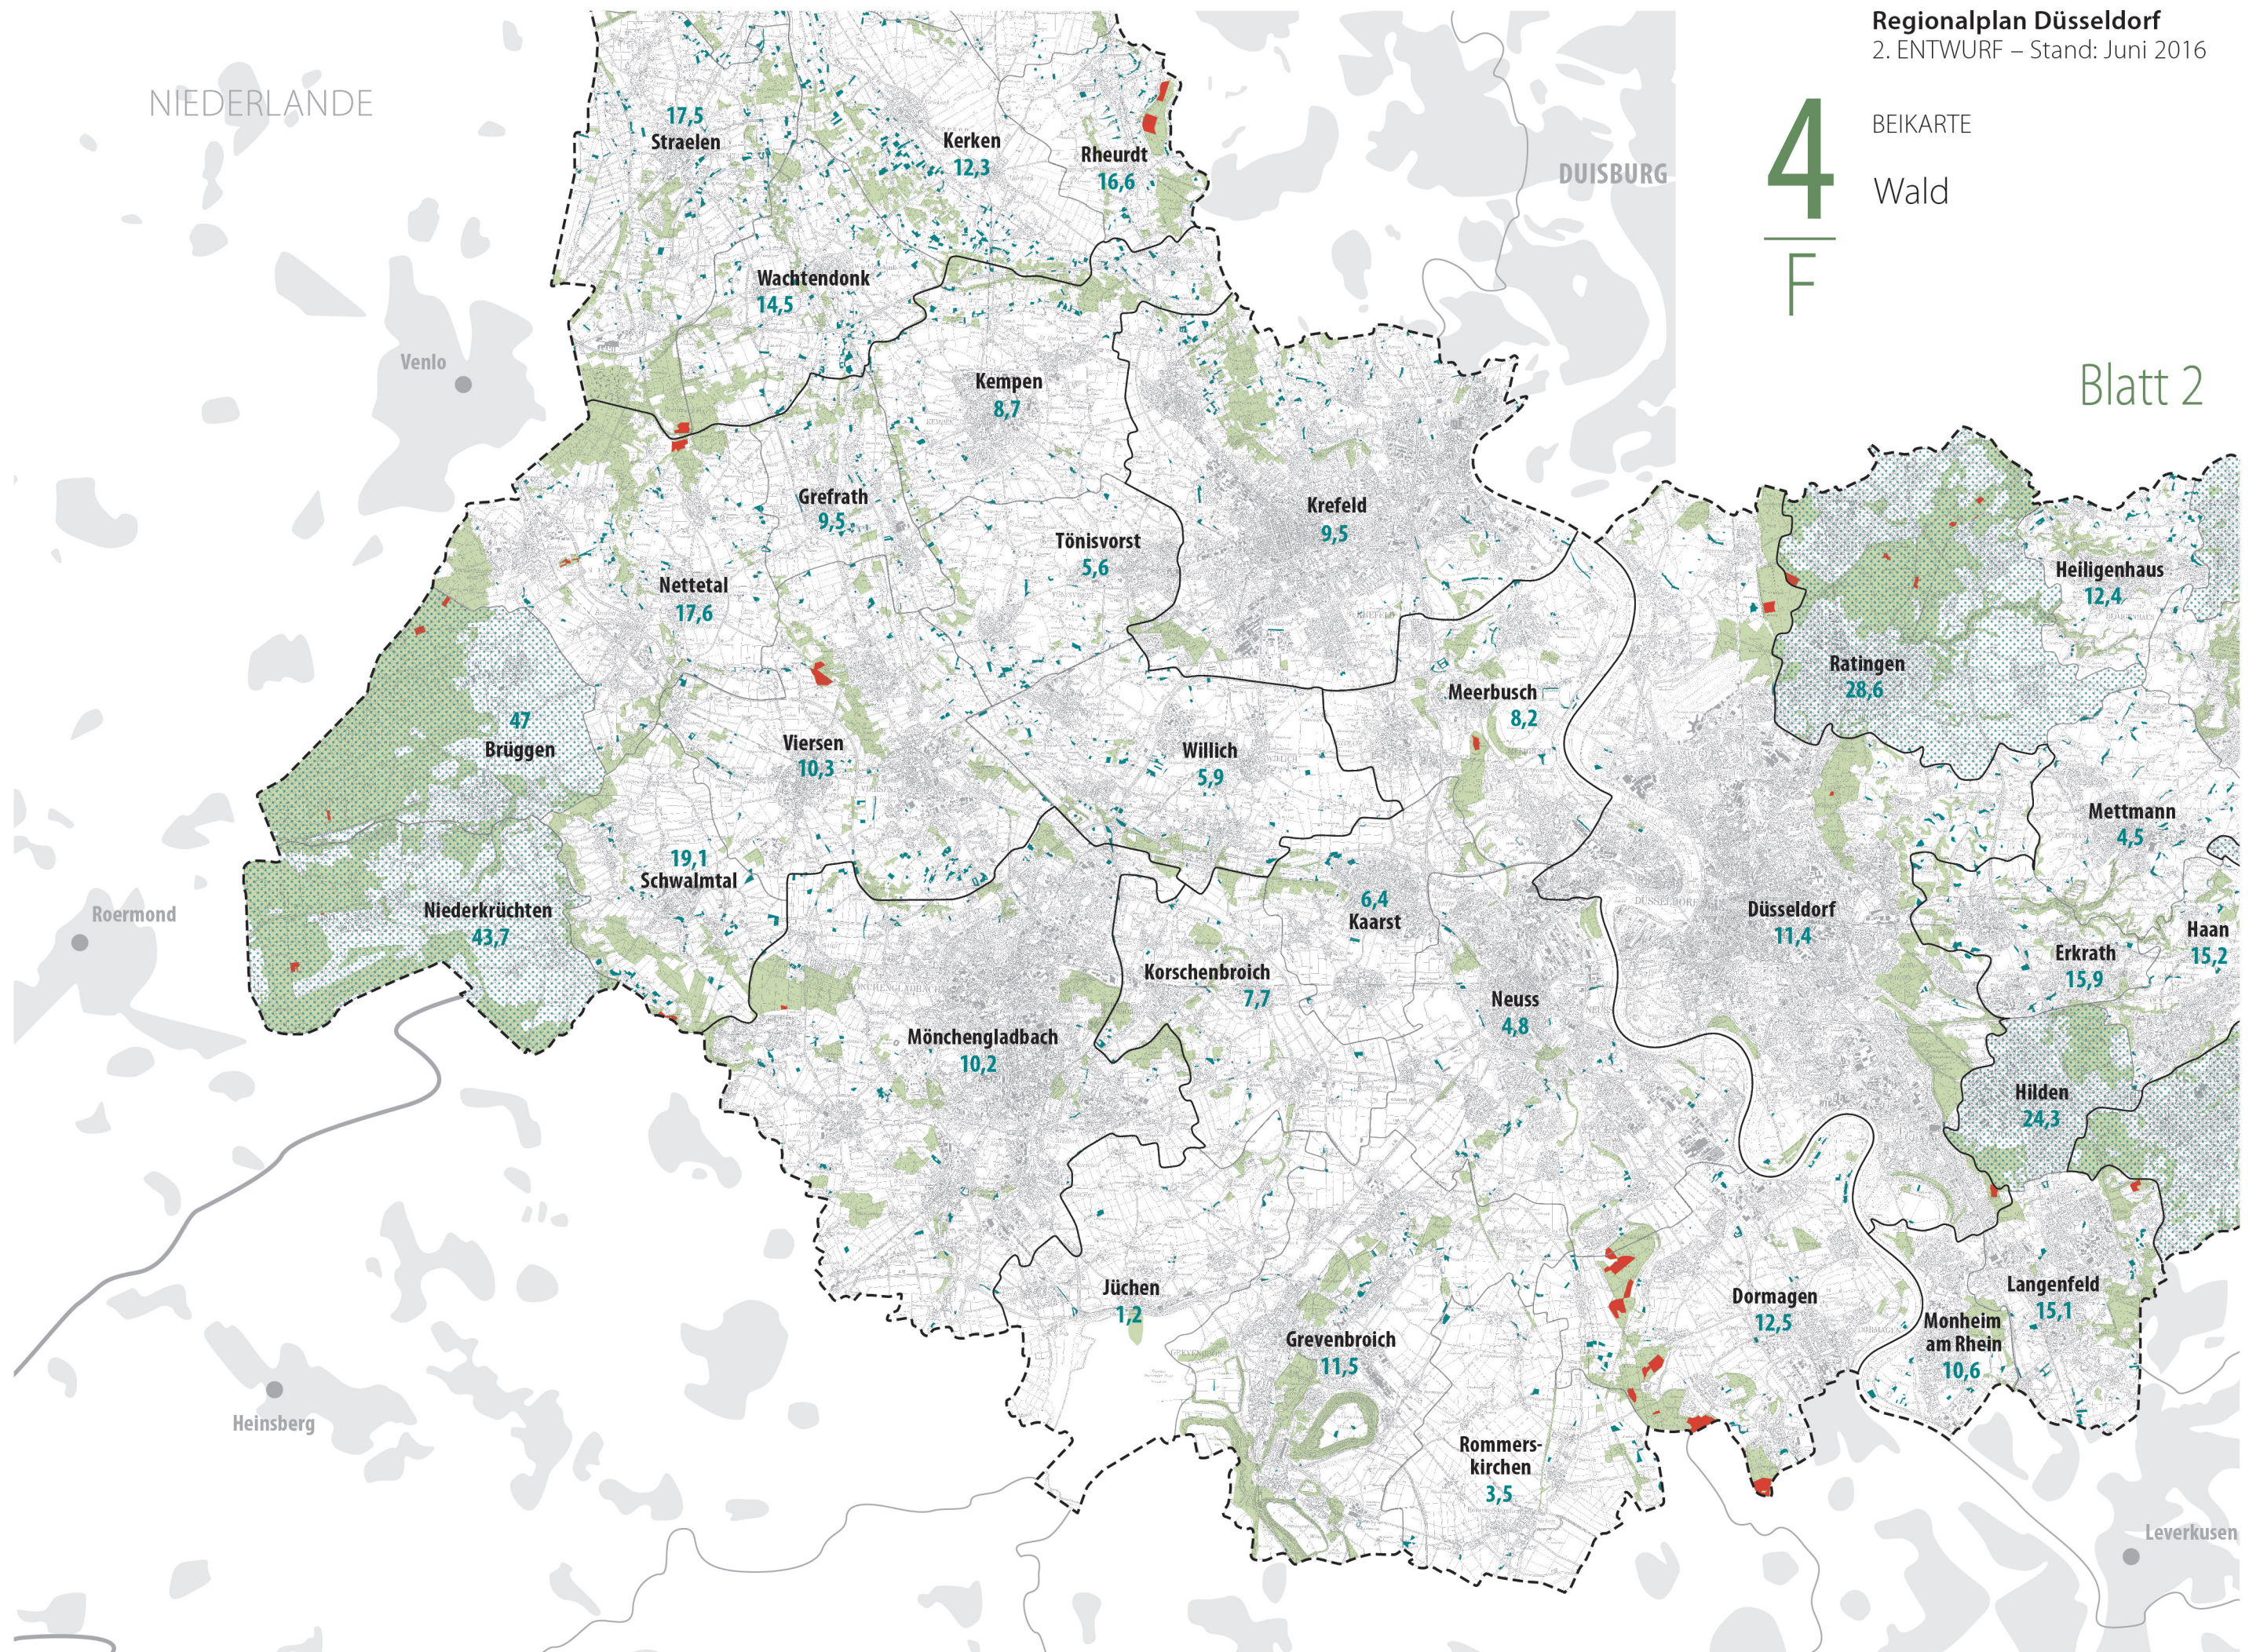

4  
F

BEIKARTE

Wald

Blatt 2

NIEDERLANDE

DUISBURG

Venlo

Roermond

Heinsberg

Leverkusen