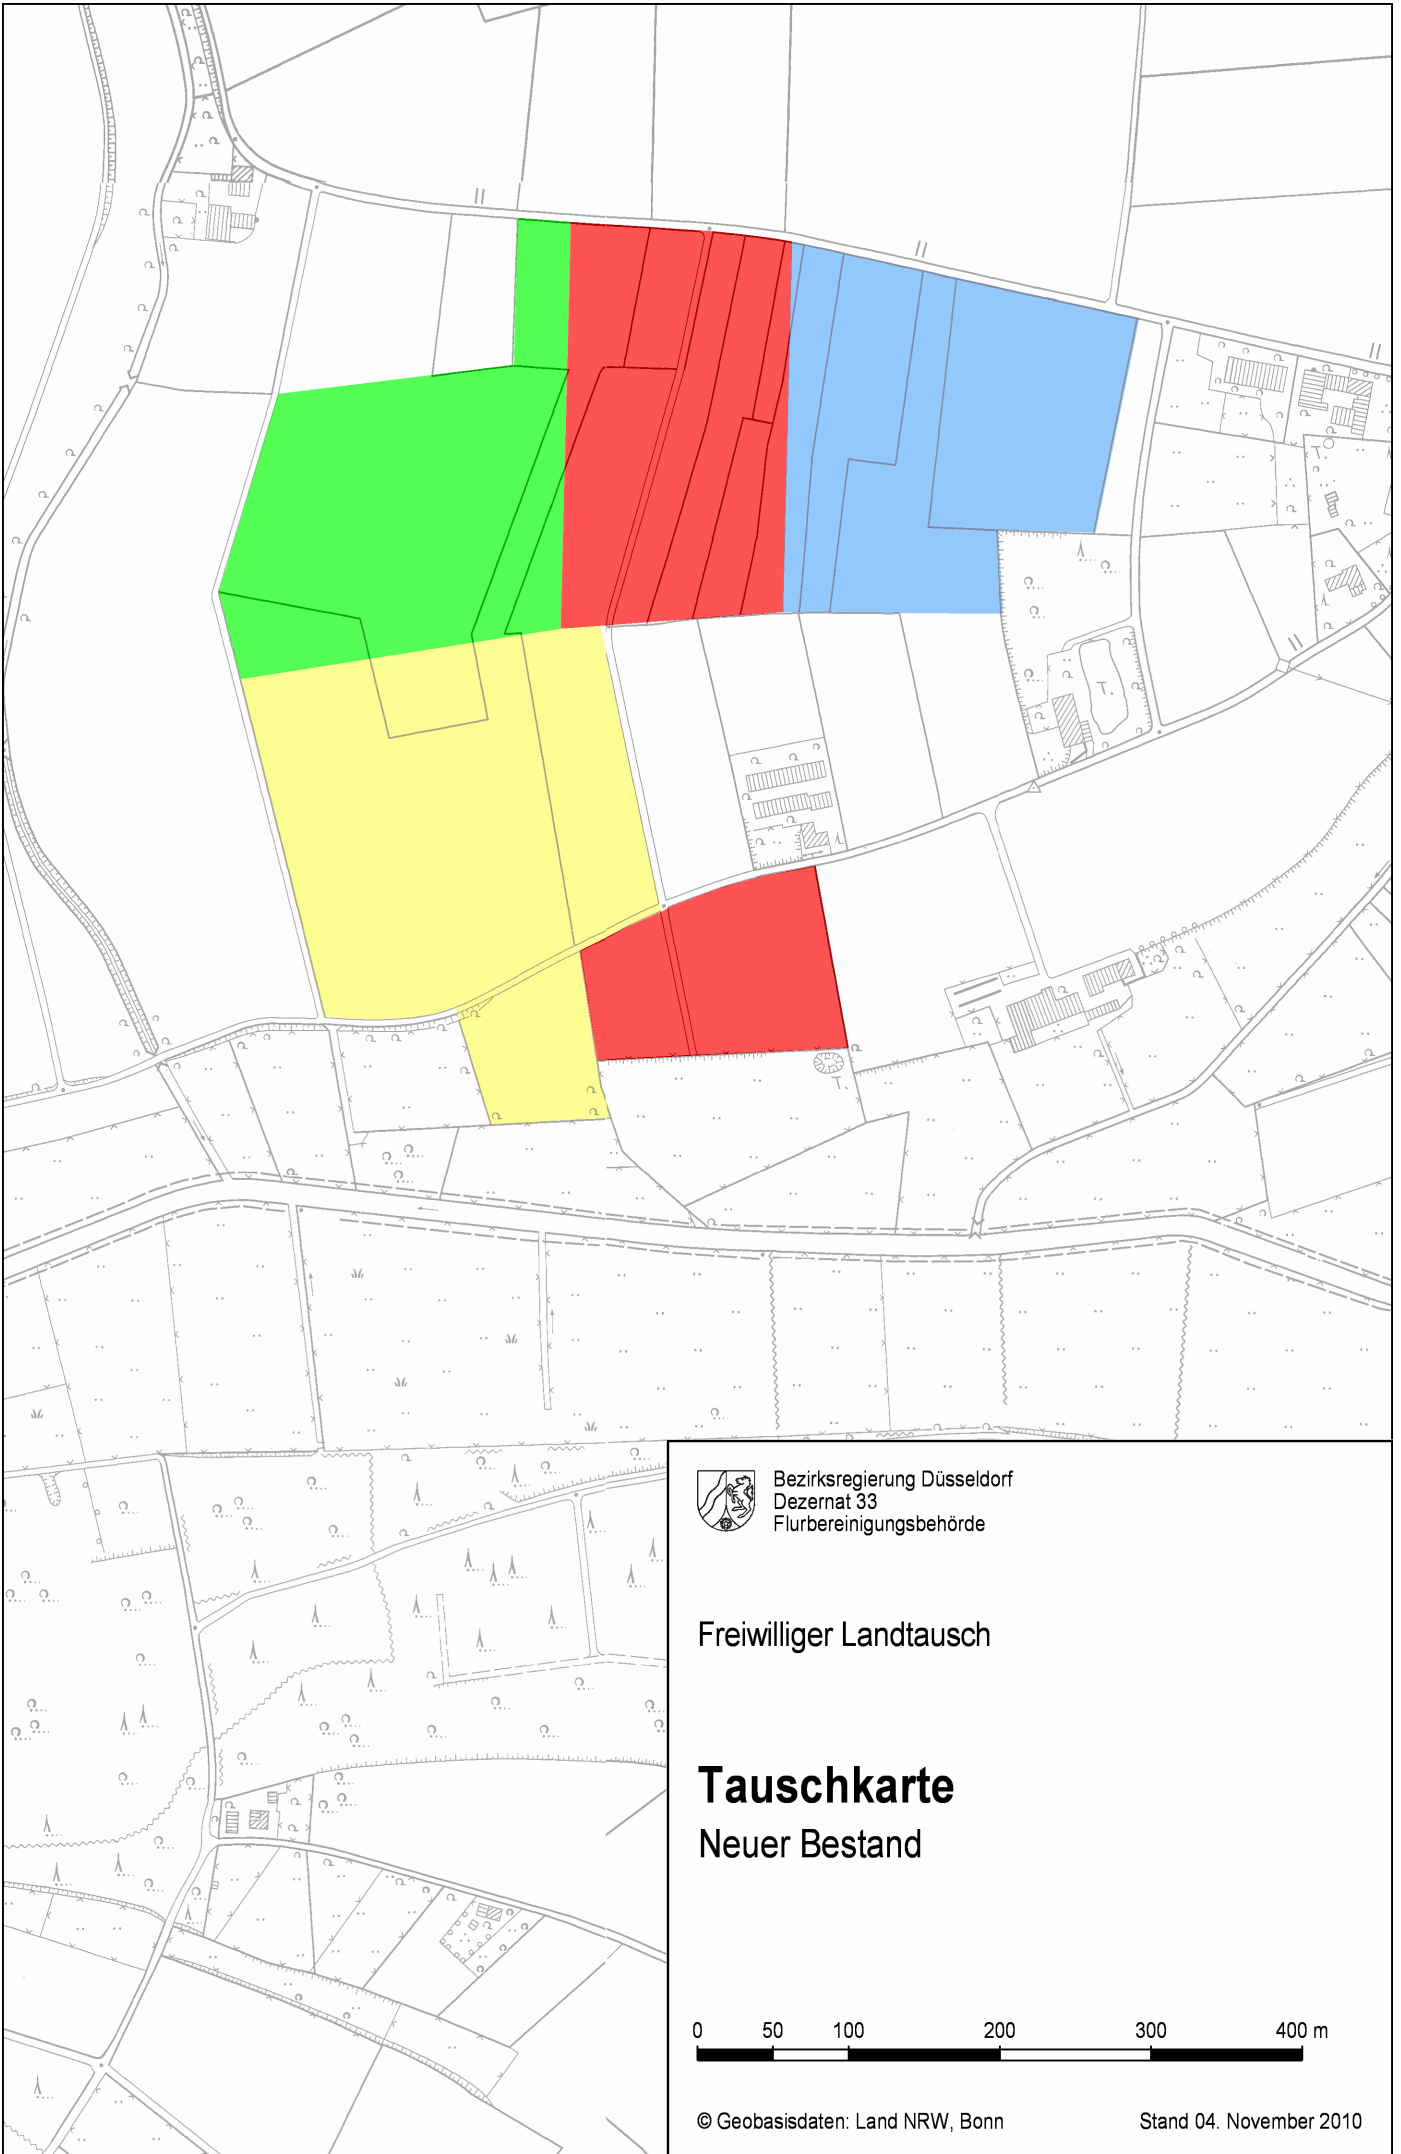

Bezirksregierung Düsseldorf  
Dezernat 33  
Flurbereinigungsbehörde

Freiwilliger Landtausch

# Tauschkarte

Alter Bestand

Bezirksregierung Düsseldorf  
Dezernat 33  
Flurbereinigungsbehörde

Freiwilliger Landtausch

**Tauschkarte**

Neuer Bestand

0 50 100 200 300 400 m

© Geobasisdaten: Land NRW, Bonn