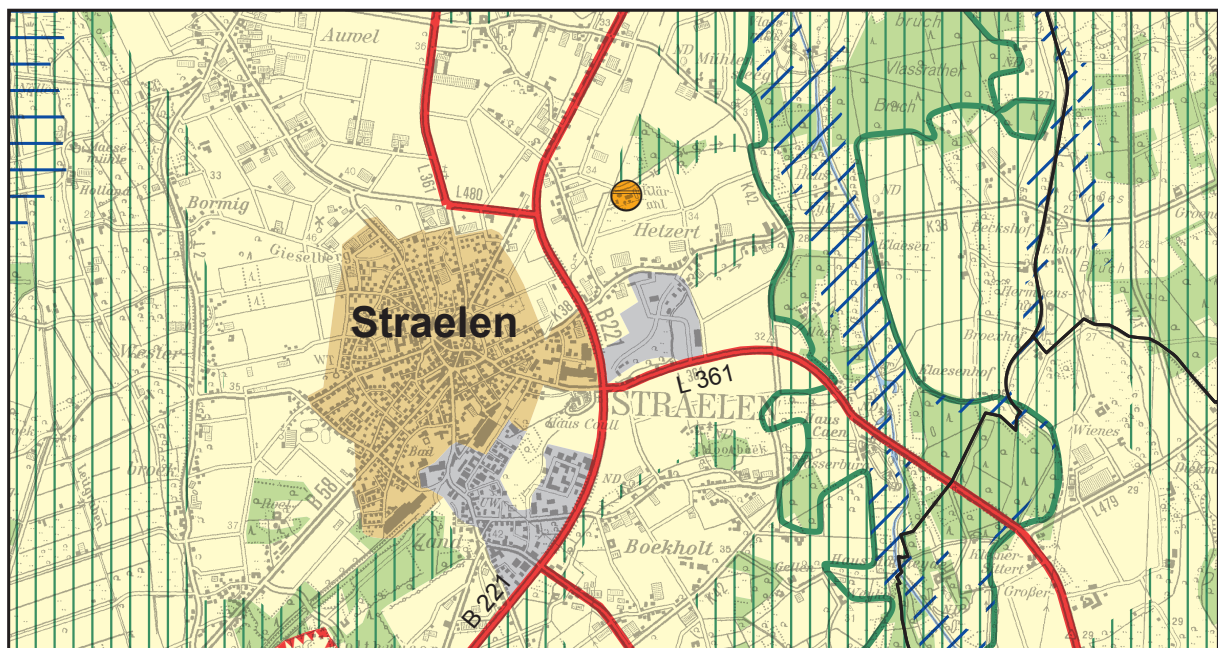

**2. Änderung des Regionalplans Düsseldorf (RPD)
im Gebiet der Städte Geldern, Kevelaer und Straelen
und der Gemeinden Uedem und Wachtendonk
(Gewerbeflächenpool Kreis Kleve)**

(Blatt 3)

Aufgestellt durch den Regionalrat am 12.12.2019

Angezeigt durch die Regionalplanungsbehörde gemäß Schreiben vom 16.12.2019

Bekanntmachung im GV.NRW Nr. 17 vom 07.05.2020, Seite 345

(Auszug aus der zeichnerischen Darstellung des Regionalplans Düsseldorf (RPD))