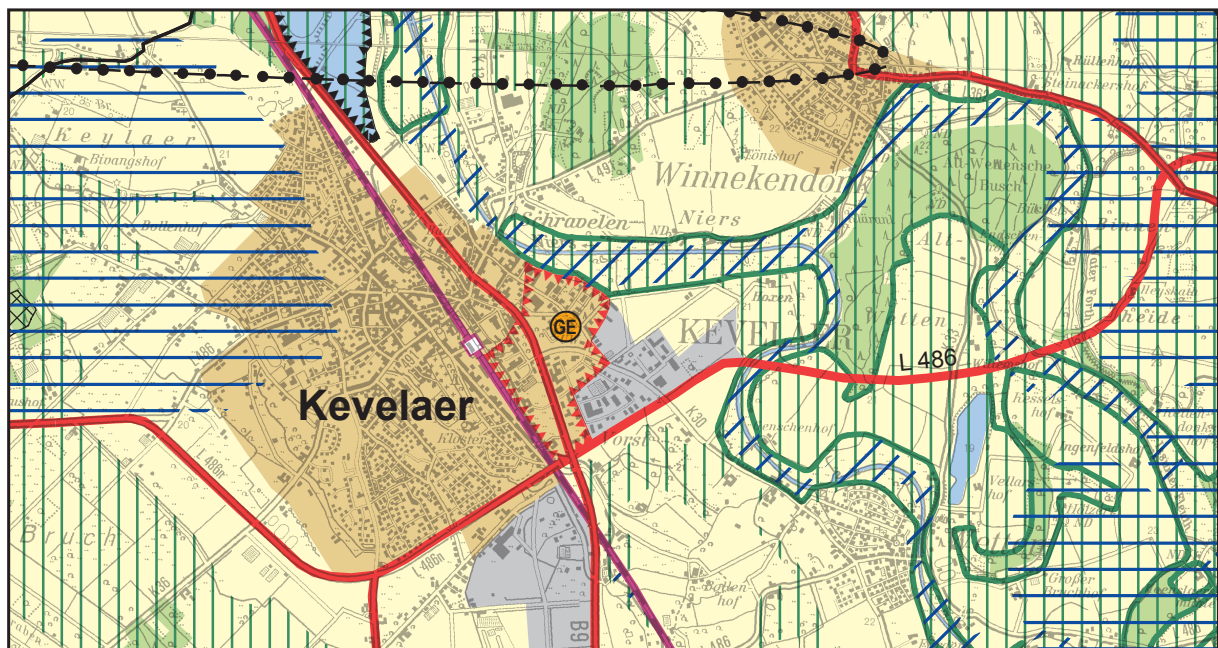

**2. Änderung des Regionalplans Düsseldorf (RPD)
im Gebiet der Städte Geldern, Kevelaer und Straelen
und der Gemeinden Uedem und Wachtendonk
(Gewerbeflächenpool Kreis Kleve)**

(Blatt 2)

Aufgestellt durch den Regionalrat am 12.12.2019

Angezeigt durch die Regionalplanungsbehörde gemäß Schreiben vom 16.12.2019

Bekanntmachung im GV.NRW Nr. 17 vom 07.05.2020, Seite 345

(Auszug aus der zeichnerischen Darstellung des Regionalplans Düsseldorf (RPD))