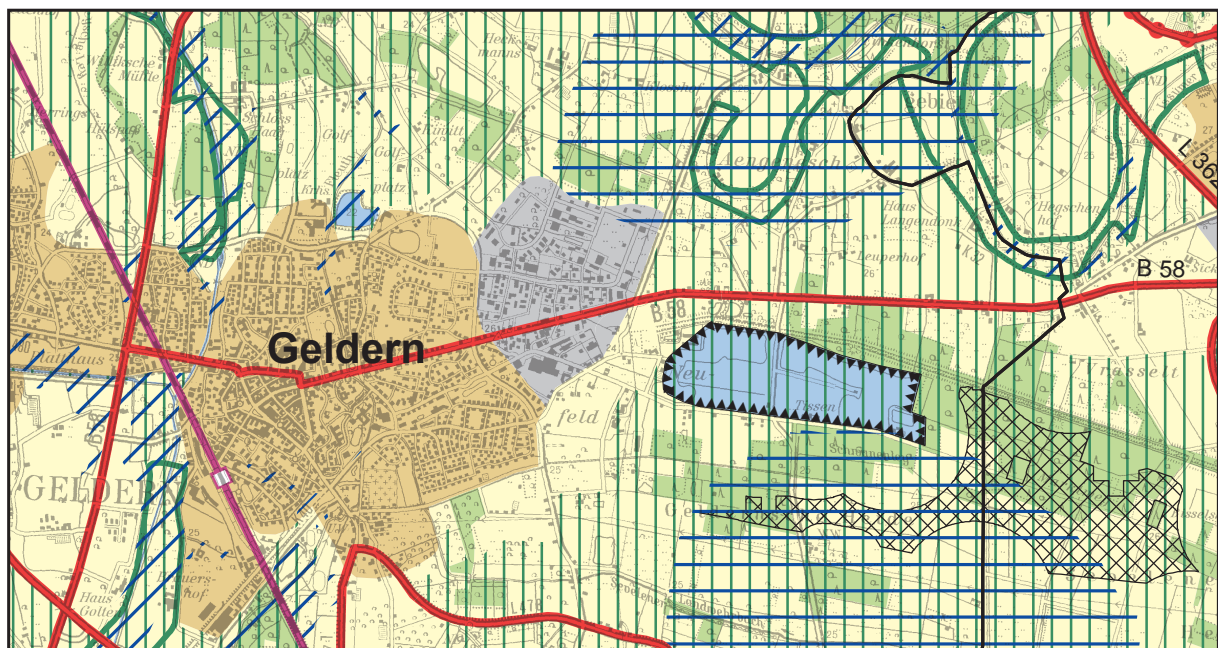

**2. Änderung des Regionalplans Düsseldorf (RPD)
im Gebiet der Städte Geldern, Kevelaer und Straelen
und der Gemeinden Uedem und Wachtendonk
(Gewerbeflächenpool Kreis Kleve)**

(Blatt 1)

Aufgestellt durch den Regionalrat am 12.12.2019

Angezeigt durch die Regionalplanungsbehörde gemäß Schreiben vom 16.12.2019

Bekanntmachung im GV.NRW Nr. 17 vom 07.05.2020, Seite 345

(Auszug aus der zeichnerischen Darstellung des Regionalplans Düsseldorf (RPD))